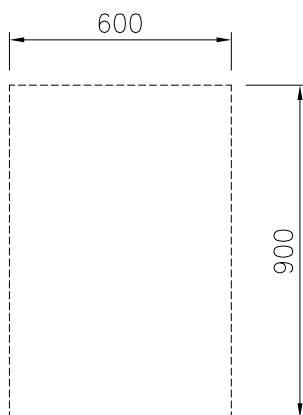

- IPX5 kapslingsklass
- Hygienic design of the open base compartment with large round edges.
- 2 mm arbetsyta i 1.4301 (AISI 304).
- Plan ytkonstruktion för att lätt rengöra ytorna.
- Lagringsyta i botten av produkten har plats för GN1/1-behållare.
- Självbärande konstruktion.

Front

Sida

Topp

Viktig information

Yttermått, bredd	
589194 (MC2BCCFOOO)	600 mm
Yttermått, djup	900 mm
Yttermått, höjd	450 mm
Skåputrymmets invändiga dimensioner (bredd):	340 mm
Skåputrymmets invändiga dimensioner (höjd):	330 mm
Skåputrymmets invändiga dimensioner (djup):	860 mm
Nettovikt:	ISO 9001; ISO 14001 kg