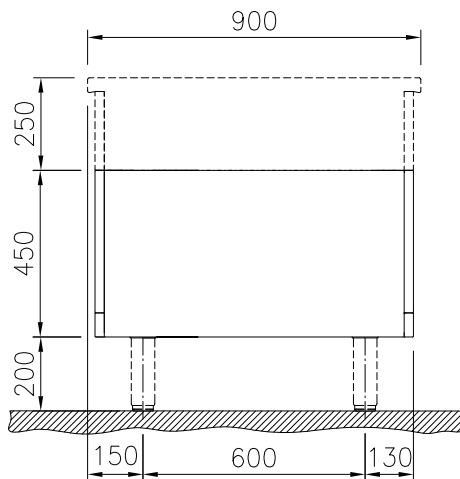

Kort specifikation

Pos. _____

600 mm brett öppet, genomgående underskåp för förvaring av kastruller, stekpannor, plåtar etc. Med hygien design och rundade kanter. Enheten är konstruerad enligt DIN 18860-2 med 70 mm indragen sockel. Tillverkad i en robust ramkonstruktion. Arbetsyta i 2 mm 1.4301 (AISI 304). Släta arbetsytor som är enkla att rengöra. THERMODUL-Anslutningssystem ger arbetsytor med minimala skarvar som gör att fett och smuts inte kan tränga ner mellan enheterna. Det öppna underskåpet rymmer GN 1/1-kantiner.

- IPX5 kapslingsklass
- Hygienic design of the open base compartment with large round edges.
- 2 mm arbetsyta i 1.4301 (AISI 304).
- Plan ytkonstruktion för att lätt rengöra ytorna.
- Lagringsyta i botten av produkten har plats för GN1/1-behållare.
- Självbärande konstruktion.

Front

Sida

Topp

Viktig information

Yttermått, bredd	
589194 (MC2BCCFOOO)	600 mm
Yttermått, djup	900 mm
Yttermått, höjd	450 mm
Skåputrymmets invändiga dimensioner (bredd):	340 mm
Skåputrymmets invändiga dimensioner (höjd):	330 mm
Skåputrymmets invändiga dimensioner (djup):	860 mm
Nettovikt:	ISO 9001; ISO 14001 kg