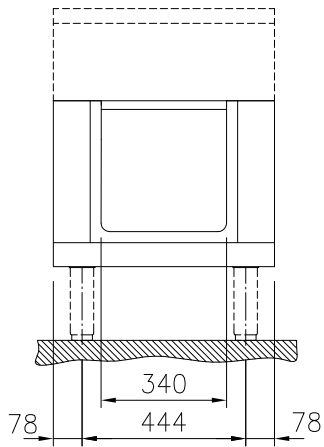

Kort specifikation

Pos. _____

600 mm brett öppet, genomgående underskåp för förvaring av kastruller, stekpannor, plåtar etc. Med hygien design och rundade kanter. Enheten är konstruerad enligt DIN 18860-2 med 70 mm indragen sockel. Tillverkad i en robust ramkonstruktion. Arbetsyta i 2 mm 1.4301 (AISI 304). Släta arbetsytor som är enkla att rengöra. THERMODUL-Anslutningssystem ger arbetsytor med minimala skarvar som gör att fett och smuts inte kan tränga ner mellan enheterna. Det öppna underskåpet rymmer GN 1/1-kantiner.

- IPX5 kapslingsklass
- Hygienic design of the open base compartment with large round edges.
- 2 mm arbetsyta i 1.4301 (AISI 304).
- Plan ytkonstruktion för att lätt rengöra ytorna.
- Lagringsyta i botten av produkten har plats för GN1/1-behållare.
- Självbärande konstruktion.

Front

Sida

Topp

Viktig information

Yttermått, bredd	
589194 (MC2BCCFOOO)	600 mm
Yttermått, djup	900 mm
Yttermått, höjd	450 mm
Skåputrymmets invändiga dimensioner (bredd):	340 mm
Skåputrymmets invändiga dimensioner (höjd):	330 mm
Skåputrymmets invändiga dimensioner (djup):	860 mm
Nettovikt:	ISO 9001; ISO 14001 kg